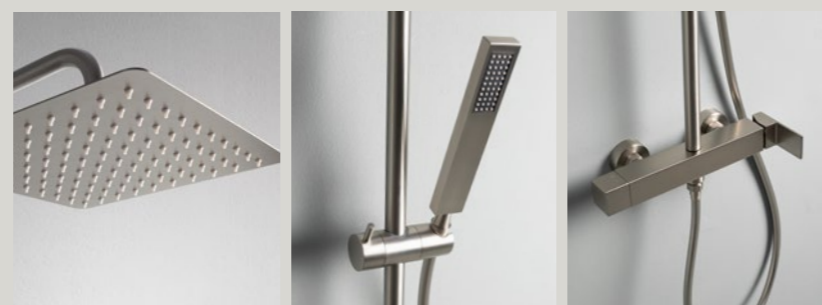

dettagli_details