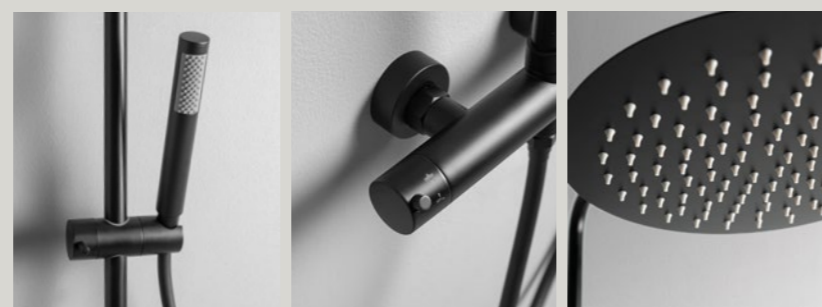

dettagli_details