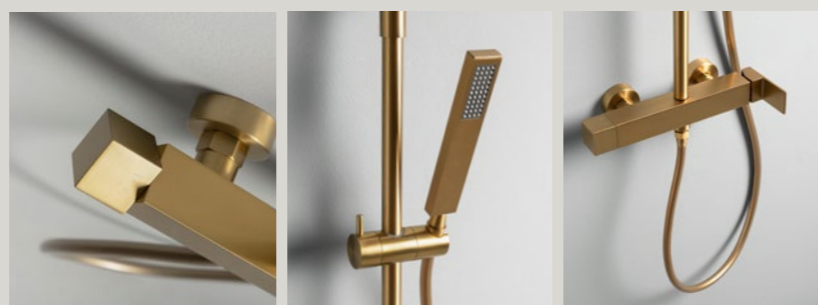

dettagli_details