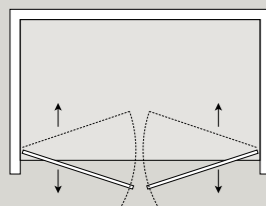

NSALOON

s/profilo

La SALOON SENZA PROFILI si inserisce nell'ambiente bagno creando una superficie libera, pulita, disegnata esclusivamente dagli elementi fissi che la compongono e dotata della speciale apertura bidirezionale.

The SALOON WITHOUT PROFILES fits in the bathroom creating a free surface, clean, designed only by the fixed elements that compose it and equipped with a special bidirectional opening.

versioni_versions

Porta a saloon
Versione: Nicchia
Saloon door
Version: Niche