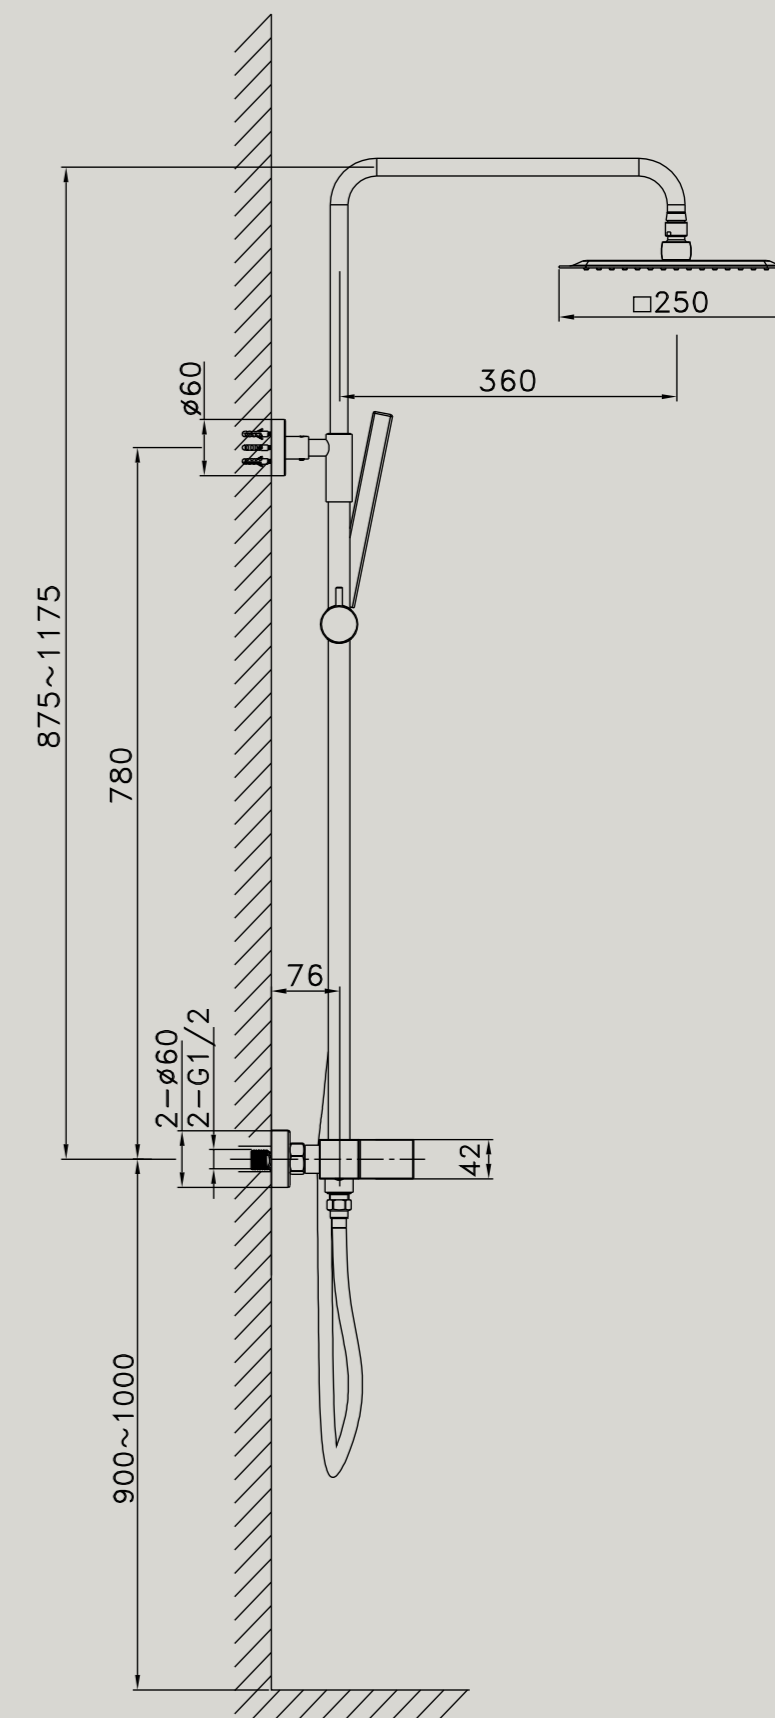

Trinità

caratteristiche_characteristics

COLONNA DOCCIA MECCANICA

- Soffione Quadro 25x25 cm
  in acciaio inox spess. 6 mm
- Doccetta in ottone
- Flessibile: 150 cm
- Materiale: Ottone/Acciaio
- Finitura: Nichel spazzolato
- Colonna doccia regolabile
- Supporto scorrevole in ABS

MECHANICAL SHOWER COLUMN

- Stainless steel rain shower head
  Quadro 25x25 cm, depth 6 mm
- Brass handheld shower head
- Flexible hose: 150 cm
- Material: Brass/Steel
- Finish: Brushed nichel
- Adjustable shower column
- Sliding support in ABS