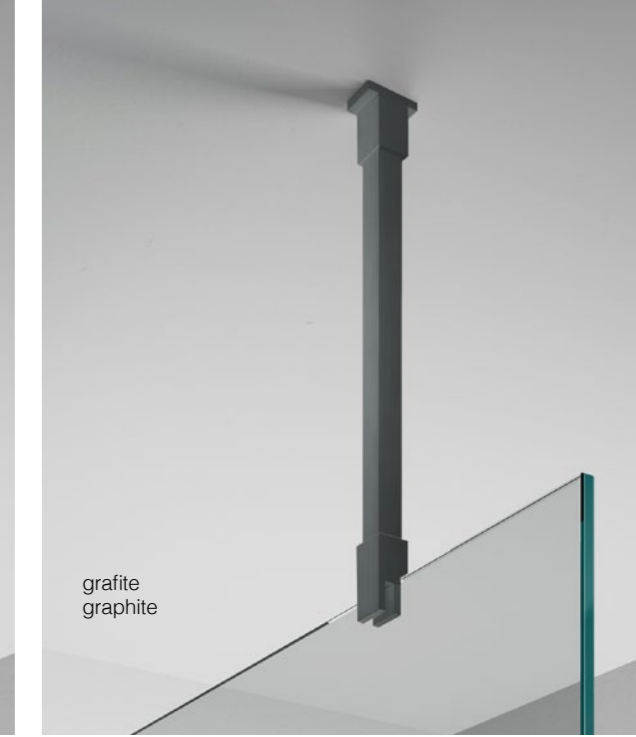

## caratteristiche tecniche\_technical characteristics

easy clean

**h 2007 mm**  
altezza  
height

reversibile  
reversible

**20 mm**  
regolazione  
adjustment

**8 mm**  
cristallo temperato  
tempered glass

# N8PAR55

L'ampia fascia orizzontale, satinata, del cristallo caratterizza questo modello. Regala ritmo visivo e aumenta la sensazione di comfort, creando una parziale schermatura visiva durante ogni doccia.