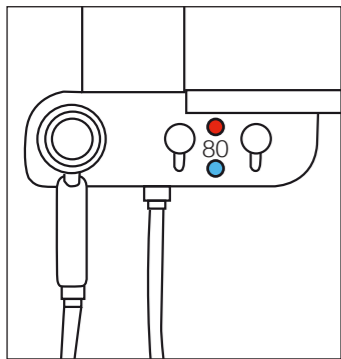

nilo

130-440x h 1120 mm

- 1. Soffione doccia integrato
Head shower
- 2. Miscelatore meccanico
Mechanical mixer
- 3. Portashampoo
Shampoo shelf
- 4. Deviatore
Diverter
- 5. Doccetta a due vie
Hand shower with diverter

Attacchi acqua calda e fredda
Hot and cold water connections