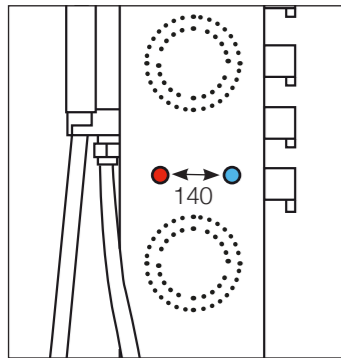

lena

180x h 1600 mm

- 1. Soffione doccia integrato
Head shower
- 2. Idrogetti
Jets
- 3. Deviatore
Diverter
- 4. Miscelatore meccanico
Mechanical mixer
- 5. Doccetta a due vie
Hand shower with diverter

Attacchi acqua calda e fredda
Hot and cold water connections